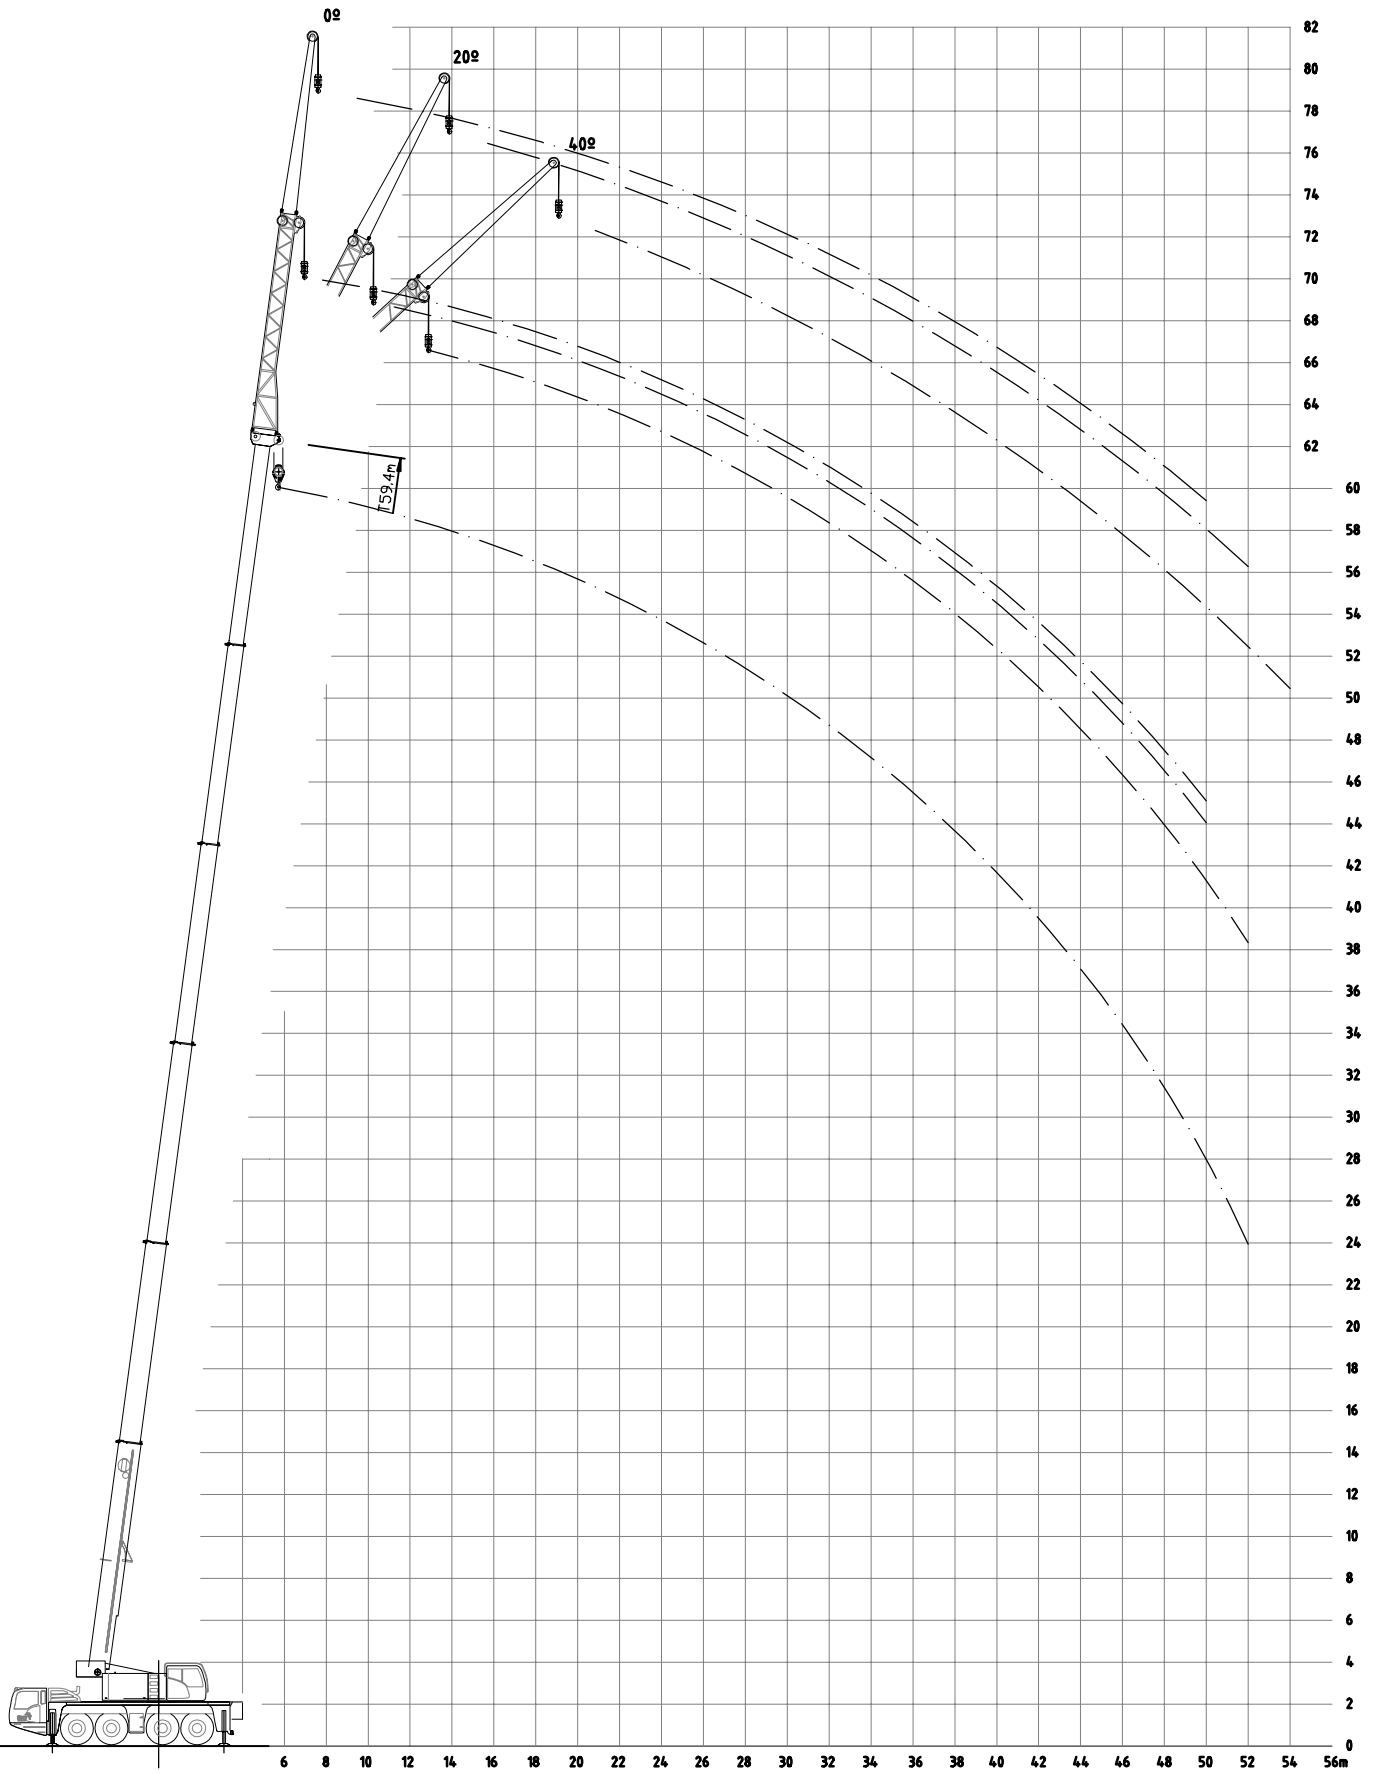

**VERTICAAL TRANSPORT
NEDERLAND B.V.**

*Weg-terrein kraan
120 ton*

Kraan 120 TON

Vlucht tabel

**VERTICAAL TRANSPORT
NEDERLAND B.V.**

Kraan 120 TON afmetingen